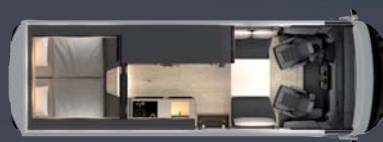

**Sie sparen
€ 24.505,-**

DER NEUE ARTO

ZIEL ERREICHT.

Einen Liner auf Mercedes Sprinter Basis gab es bisher noch nicht. Niesmann + Bischoff hat gleich zwei gebaut: Den kompakteren Arto 78 und den großen Tandemachser Arto 88. Am besten, Sie schauen sich beide an und entscheiden, wie viel Arto Sie wollen.