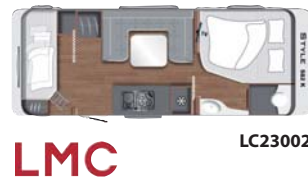

BC23043

Premio Plus 510 TK
2.000 kg, Dusch- & Premio-Paket
statt € 33.454,-
jetzt nur € 25.890,-

LC23002

LMC Style 582 K
2.000 kg, Style-Paket, Stockbetten
statt € 31.805,-
jetzt nur € 26.900,-

LC22060

LMC Tandero 510 E
1.800 kg, Rollrost, Tandero-Paket
statt € 33.910,-
jetzt nur € 24.900,-