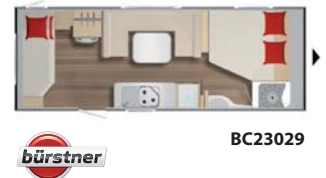

BC23041

Averso Plus 520 TL
2.000 kg, Stabilformstützen, u.v.m.
statt € 37.065,-
jetzt nur € 29.890,-

BC23053

Premio 530 TK
1.800 kg, Dusch- & Premio-Paket
statt € 32.276,-
jetzt nur € 26.790,-

BC23029

Premio 550 TK
1.900 kg, Dusch-Paket, u.v.m.
statt € 33.361,-
jetzt nur € 27.490,-