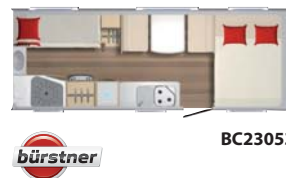

BC23053

Premio 530 TK
1.800 kg, Dusch- & Premio-Paket
statt € 32.276,-
jetzt nur € 26.790,-